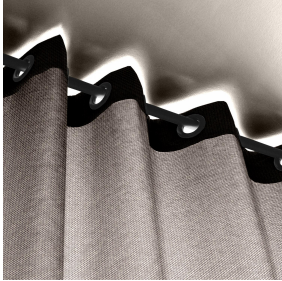

BELORA BPI 00
Druck-Trägergewebe

METIS Abricot 08
Druck design

Druck-Trägergewebe **BELORA BPI 00** Druck design **METIS Abricot 08**

Abdunkelungsträger für Digitaldruck. Er hat keine M1 Brandschutzklassifizierung.

Technische Eigenschaften

Feuerfestigkeit

Wärmeschutz

Akustik

Applications Faltgardinen - Flächenvorhänge - Innenfutter - Vorhänge

Zusammensetzung 100% Polyester

Gewicht 260 g/m²

Breite 280 cm