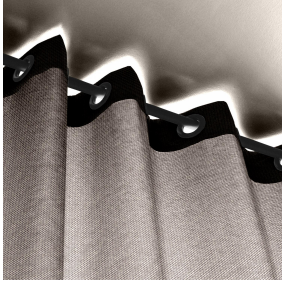

**BELORA BPI 00**  
Druck-Trägergewebe

**METIS Violine 105**  
Druck design

# Druck-Trägergewebe **BELORA BPI 00** Druck design **METIS Violine 105**

Abdunkelungsträger für Digitaldruck. Er hat keine M1 Brandschutzklassifizierung.