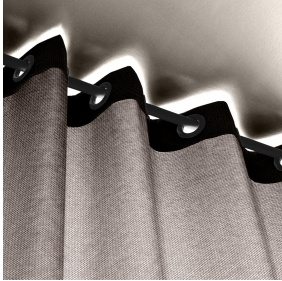

**BELORA BPI 00**  
Druck-Trägergewebe

**METIS Gentiane 16**  
Druck design

# Druck-Trägergewebe **BELORA BPI 00** Druck design **METIS Gentiane 16**

Abdunkelungsträger für Digitaldruck. Er hat keine M1 Brandschutzklassifizierung.