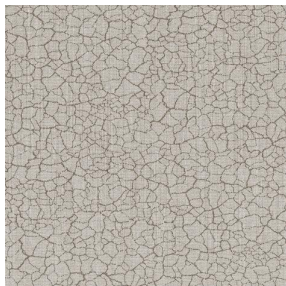

Druck design TERRA

TERRA Ficelle 09