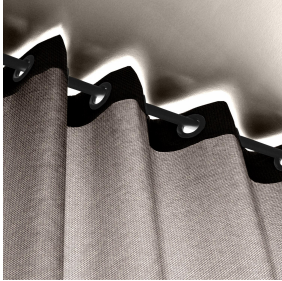

BELORA BPI 00
Druck-Trägergewebe

METIS Noir 10
Druck design

Druck-Trägergewebe **BELORA BPI 00** Druck design **METIS Noir 10**

Abdunkelungsträger für Digitaldruck. Er hat keine M1 Brandschutzklassifizierung.

Technische Eigenschaften

Feuerfestigkeit

Wärmeschutz

Akustik

Applications Faltgardinen - Flächenvorhänge - Innenfutter - Vorhänge

Zusammensetzung 100% Polyester

Gewicht 260 g/m²

Breite 140 cm