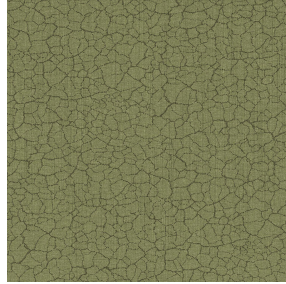

ASTRAL BPI 00
Druck-Trägergewebe

TERRA Argile 85
Druck design

Druck-Trägergewebe **ASTRAL BPI 00** Druck design **TERRA Argile 85**

Druck-Trägergewebe zur Verdunkelung

Technische Eigenschaften

Feuerfestigkeit

Wärmeschutz

Applications Faltgardinen - Flächenvorhänge - Vorhänge

Zusammensetzung 100% Polyester mit weiß meliertem Acryl-Trägermaterial

Gewicht 280 g/m²

Breite 280 cm

Stoffrichtung Rückwärts- oder Standardrichtung