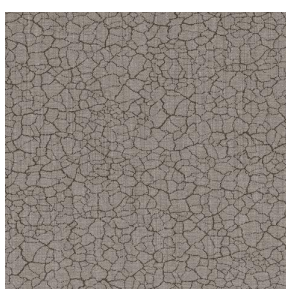

TERRA Chamois 111