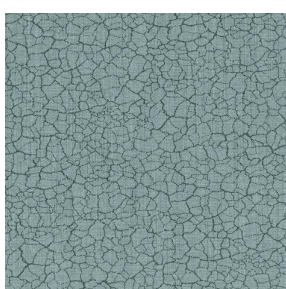

TERRA Ardoise 87