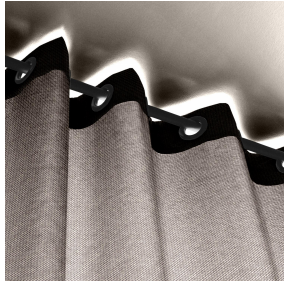

**ASTRAL BPI 00**  
Druck-Trägergewebe

**METIS Bergamote 121**  
Druck design

### Technische Eigenschaften

Feuerfestigkeit

Wärmeschutz

**Applications** Faltgardinen - Flächenvorhänge - Vorhänge

**Zusammensetzung** 100% Polyester mit weiß meliertem Acryl-Trägermaterial

**Gewicht** 280 g/m<sup>2</sup>