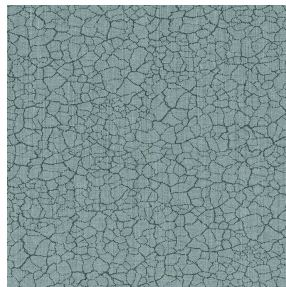

ASTRAL BPI 00
Druck-Trägergewebe

TERRA Ardoise 87
Druck design

Druck-Trägergewebe **ASTRAL BPI 00** Druck design **TERRA Ardoise 87**

Druck-Trägergewebe zur Verdunkelung

Technische Eigenschaften

Feuerfestigkeit

Wärmeschutz

Applications Faltgardinen - Flächenvorhänge - Vorhänge

Zusammensetzung 100% Polyester mit weiß meliertem Acryl-Trägermaterial

Gewicht 280 g/m²

Breite 280 cm

Stoffrichtung Rückwärts- oder Standardrichtung