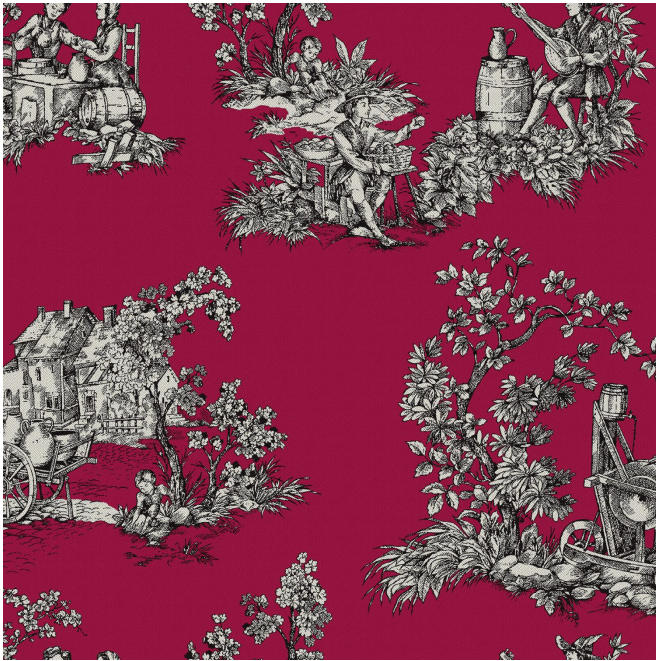

ZELIE Rubis 59

Gruppe **C**

Eignung : ↔ 130.0 cm ↓ 46.0 cm "Eignung kann je nach gewähltem Trägergewebe unterschiedlich sein"

Zur Auswahl des Druckträgers und seiner Breite (Breite), wenden Sie sich bitte an Ihren Verkaufsvertreter. Kontaktieren Sie einen Berater

drapilux
By Sotexpro

DRAPILUX GmbH - Hafenstraße 3, 77694 Kehl - Deutschland