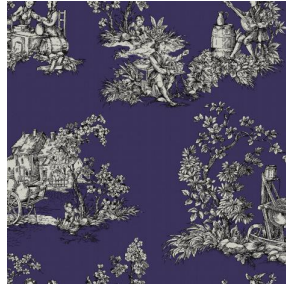

ZELIE

ZELIE Céladon 135

ZELIE Prune 84

ZELIE Taupe 95

ZELIE Rubis 59

Gruppe **C**

Eignung : ↔ 130.0 cm ↓ 46.0 cm "Eignung kann je nach gewähltem Trägergewebe unterschiedlich sein"

Zur Auswahl des Druckträgers und seiner Breite (Breite), wenden Sie sich bitte an Ihren Verkaufsvertreter. Kontaktieren Sie einen Berater