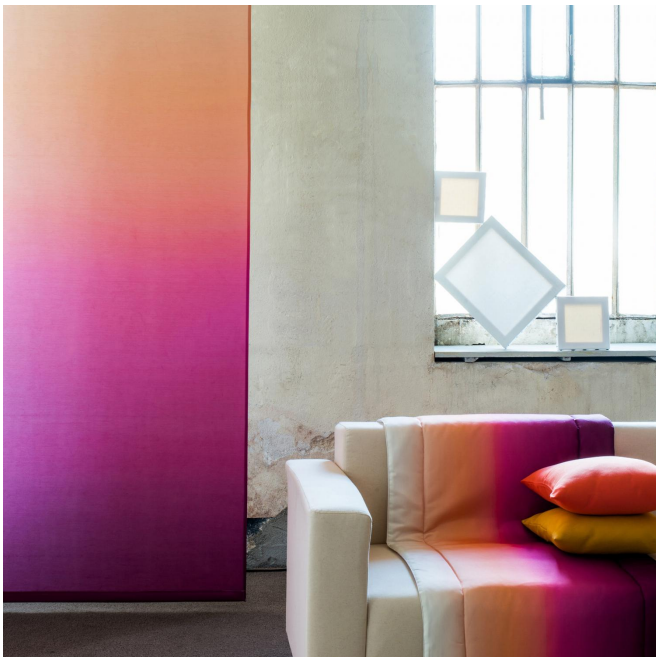

ZADIG Bleu 41

Gruppe **B**

Eignung: → 117.0 cm ↓ 33.0 cm "Eignung kann je nach gewähltem Trägergewebe unterschiedlich sein"

!
Zur Auswahl des Druckträgers und seiner Breite (Breite), wenden Sie sich bitte an Ihren Verkaufsvertreter. Kontaktieren Sie einen Berater

drapilux
By Sotexpro

DRAPILUX GmbH - Hafenstr. 3, 77694 Kehl - Deutschland