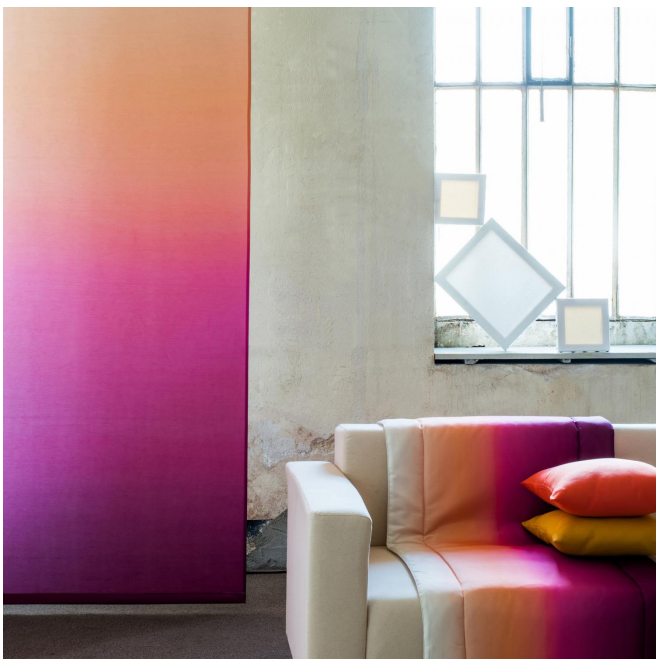

ZADIG Agrume 69

Gruppe **B**

Eignung : → 117.0 cm ↓ 33.0 cm "Eignung kann je nach gewähltem Trägergewebe unterschiedlich sein"

Zur Auswahl des Druckträgers und seiner Breite (Breite), wenden Sie sich bitte an Ihren Verkaufsvertreter. Kontaktieren Sie einen Berater

drapilux
By Sotexpro

DRAPILUX GmbH - Hafenstraße 3, 77694 Kehl - Deutschland