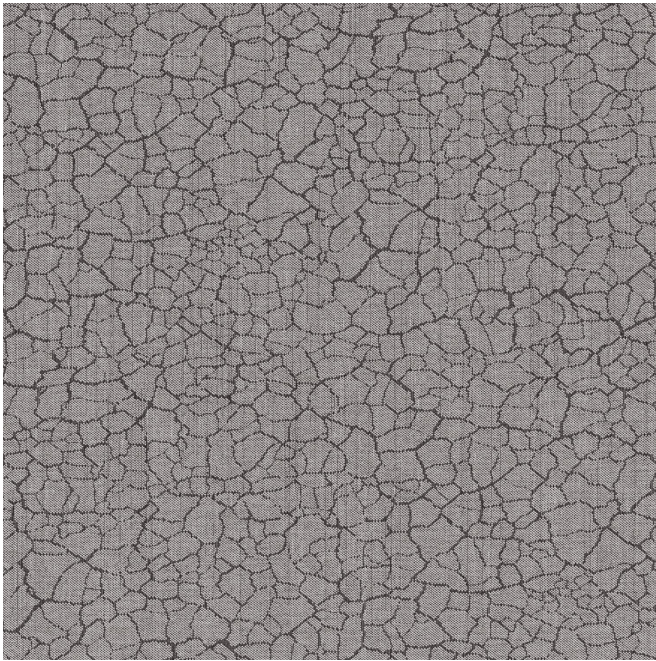

TERRA Taupe 95

Gruppe **B**

Eignung: ↔ 0.0 cm ↓ 0.0 cm "Eignung kann je nach gewähltem Trägergewebe unterschiedlich sein"

Zur Auswahl des Druckträgers und seiner Breite (Breite), wenden Sie sich bitte an Ihren Verkaufsvertreter. Kontaktieren Sie einen Berater

drapilux
By Sotexpro

DRAPILUX GmbH - Hofenstraße 3, 77694 Kehl - Deutschland