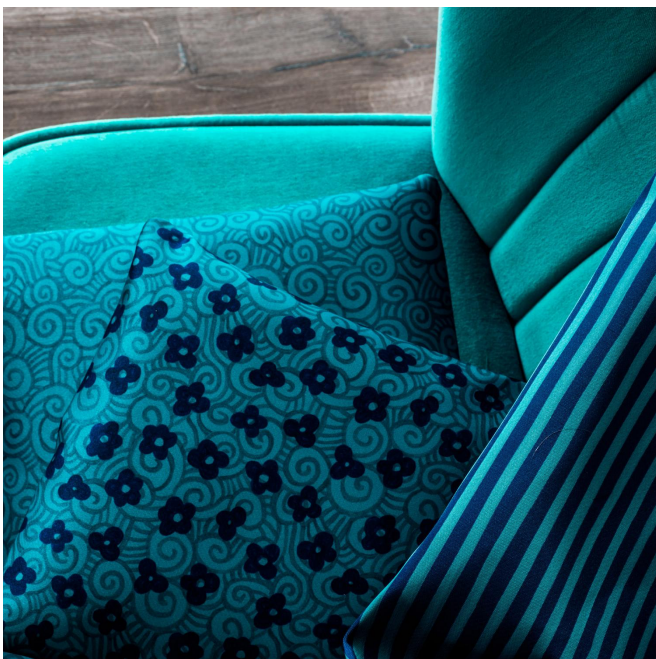

SONG Océan 91

Gruppe **C**

Eignung : ↔ 35.0 cm ↓ 35.0 cm "Eignung kann je nach gewähltem Trägergewebe unterschiedlich sein"

Zur Auswahl des Druckträgers und seiner Breite (Breite), wenden Sie sich bitte an Ihren Verkaufsvertreter. Kontaktieren Sie einen Berater

drapilux
By Sotexpro

DRAPILUX GmbH - Hafenstr. 3, 77694 Kehl - Deutschland