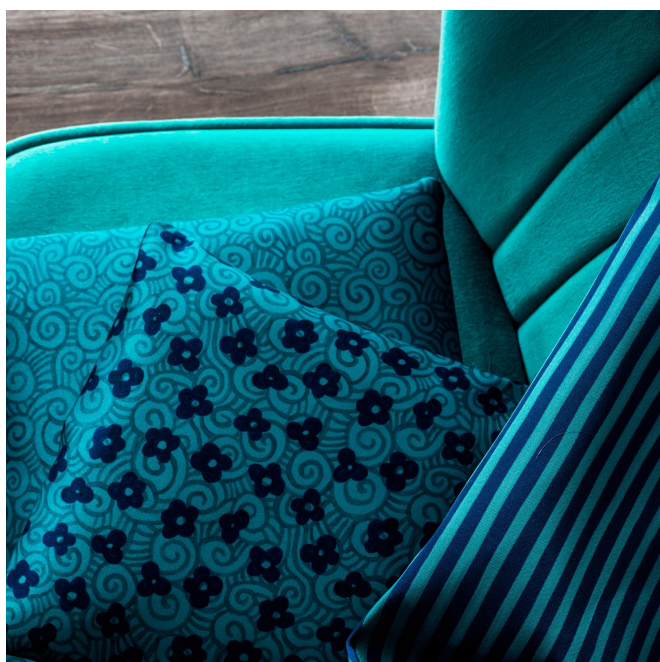

SONG Lierre 124

Gruppe **B**

Eignung : ↔ 35.0 cm ↓ 35.0 cm "Eignung kann je nach gewähltem Trägergewebe unterschiedlich sein"

i
Zur Auswahl des Druckträgers und seiner Breite (Breite), wenden Sie sich bitte an Ihren Verkaufsvertreter. Kontaktieren Sie einen Berater

drapilux
By Sotexpro

DRAPILUX GmbH - Hafenstr. 3, 77694 Kehl - Deutschland