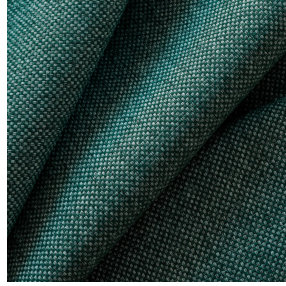

SIENTO COLOR Sapin 126

Naté lourd effet laine, le sientto color est tissé avec des fils teints mélangés dont une trame colorée, ce qui lui confère cet aspect rustique et chiné.

Technische Eigenschaften

Feuerfestigkeit

Recycled fabrics

Applications **Faltgardinen - Flächenvorhänge - Bettwäsche - Bestuhlung - Bettläufer - Vorhänge - Kissen - Dekorative Rahmen**

Zusammensetzung **34 % polyester FR hergestellt mit recycleden Garnen / 66 % polyester FR**

Gewicht **370 g/m²** **Breite 290 cm**

Stoffrichtung **Rückwärts- oder Standardrichtung** **Eignung ↔ cm ↓ cm**

Pflegehinweis

Beschriftungen **France Terre Textile (R016)**

Certifications **OEKO-TEX STANDARD 100 Recyclé (CQ 1006/2)**

Mindestbestellmenge **1**

Technische Eigenschaften

Feuerfestigkeit

M1 / B1 / IMO PASS

Akustik

Schalldämpfungskoeffizient (NRC) : **0.71**

Gewichteter Schallabsorptionskoeffizient (a_w) : **0.60**

Akustische Absorptionsklasse (a_w) : **C**

Beständigkeit

Lichtechtheit (Einheiten Klasse/8) **6**

Pilling **4**

Formstabilität (%)

Verzerrung **-2**

Querfäden **-1**

Martindale (Zyklen) **90000**

Bruchdehnung

Verzerrung **49**

Querfäden **44**

Bruchlast (daN)

Verzerrung **160**

Querfäden **210**

drapilux
By Sotexpro

DRAPILUX GmbH - Hafenstraße 3, 77694 Kehl - Deutschland