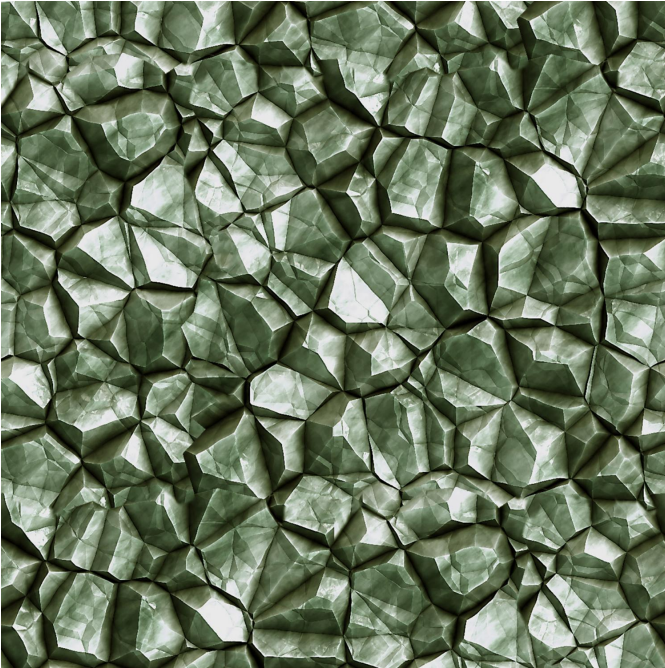

SAPHIR Absinthe 132

Gruppe **C**

Eignung: ↔ 0.0 cm ↓ 0.0 cm "Eignung kann je nach gewähltem Trägergewebe unterschiedlich sein"

i
Zur Auswahl des Druckträgers und seiner Breite (Breite), wenden Sie sich bitte an Ihren Verkaufsvertreter. Kontaktieren Sie einen Berater

drapilux
By Sotexpro

DRAPILUX GmbH - Hafenstraße 3, 77694 Kehl - Deutschland