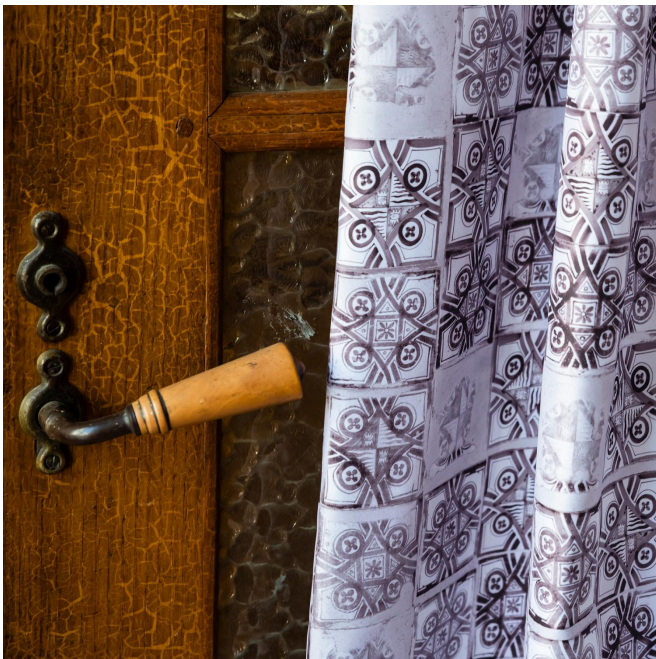

PAOLO Ficelle 09

Gruppe **B**

Eignung : ← 24.0 cm ↓ 30.0 cm "Eignung kann je nach gewähltem Trägergewebe unterschiedlich sein"

i
Zur Auswahl des Druckträgers und seiner Breite (Breite), wenden Sie sich bitte an Ihren Verkaufsvertreter. Kontaktieren Sie einen Berater

drapilux
By Sotexpro

DRAPILUX GmbH - Hofenstraße 3, 77694 Kehl - Deutschland