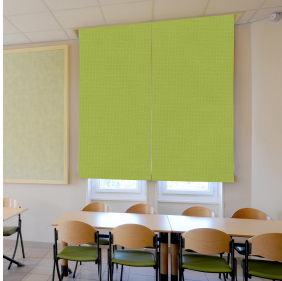

Technische Eigenschaften

Feuerfestigkeit	M1 / IMO PASS
Optischer Index	Lichtreflexion : 72 %
	Lichtabsorption : 28 %
	Lichtdurchlässigkeit : 0 %
Thermaler Index	Sonnenreflexion : 65 %
	Sonnenabsorption : 35 %
	Sonnendurchlässigkeit : 0 %
	UV-Durchlässigkeit : 0 %
	Gtot : Gt 35 % Fc 60 %
Beständigkeit	Lichteichtheit (Einheiten Klasse/8) 5
	Bruchdehnung
	Verzerrung 35
	Querfäden 11

DRAPILUX GmbH - Hafenstraße 3, 77694 Kehl - Deutschland