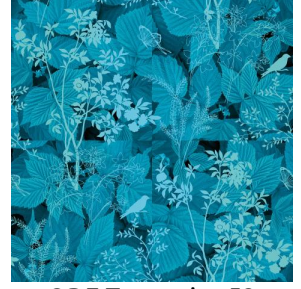

ODE

ODE Fuchsia 33

ODE Corail 14

ODE Bleu 41

ODE Turquoise 53

ODE Lilas 19

Gruppe **D**

Eignung: ↔ 50.0 cm ↓ 50.0 cm "Eignung kann je nach gewähltem Trägergewebe unterschiedlich sein"