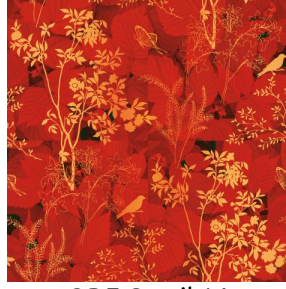

ODE

ODE Fuchsia 33

ODE Corail 14

ODE Bleu 41

ODE Turquoise 53

ODE Lilas 19

Gruppe **D**

Eignung: ↔ 50.0 cm ↓ 50.0 cm "Eignung kann je nach gewähltem Trägergewebe unterschiedlich sein"