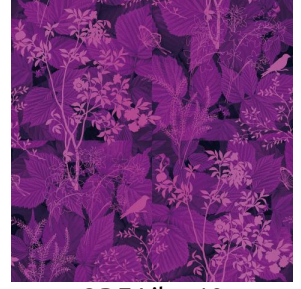

ODE

ODE Corail 14

ODE Bleu 41

ODE Turquoise 53

ODE Lilas 19

ODE Fuchsia 33

Gruppe **D**

Eignung: ↔ 50.0 cm ↓ 50.0 cm "Eignung kann je nach gewähltem Trägergewebe unterschiedlich sein"