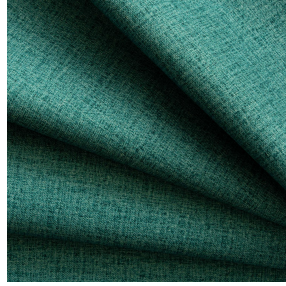

NOCLIN MURA 2334

Turquoise 53

Dessin faux uni imprimé sur notre occultant double face NOCLIN, le dessin Mura s'inspire des aspérités et des nuances d'un mur vieilli par le temps pour créer un effet matière subtil.

Technische Eigenschaften

Wärmeschutz

Applications **Faltgardinen - Flächenvorhänge - Vorhänge**

Zusammensetzung **Polyester enduction acrylique**

Gewicht **380 g/m²** **Breite 280 cm**

Stoffrichtung **Rückwärtsrichtung** **Eignung** ↔ cm ↓ cm

Pflegehinweis

Mindestbestellmenge **1**

Technische Eigenschaften

Feuerfestigkeit	B1 / IMO PASS	
Optischer Index	Lichtreflexion :	53 %
	Lichtabsorption :	47 %
	Lichtdurchlässigkeit :	0 %
Thermaler Index	Sonnenreflexion :	64 %
	Sonnenabsorption :	36 %
	Sonnendurchlässigkeit :	0 %
	UV-Durchlässigkeit :	0 %
	Gtot :	Gt 36 % Fc 61 %
Beständigkeit	Lichteinheit (Einheiten Klasse/8)	4
	Formstabilität (%)	
	Verzerrung	-1
	Querfäden	-1
	Bruchdehnung	
	Verzerrung	48
	Querfäden	72
	Bruchlast (daN)	
	Verzerrung	51
Querfäden	84	

drapilux
By Sotexpro

DRAPILUX GmbH - Hafenstraße 3, 77694 Kehl - Deutschland