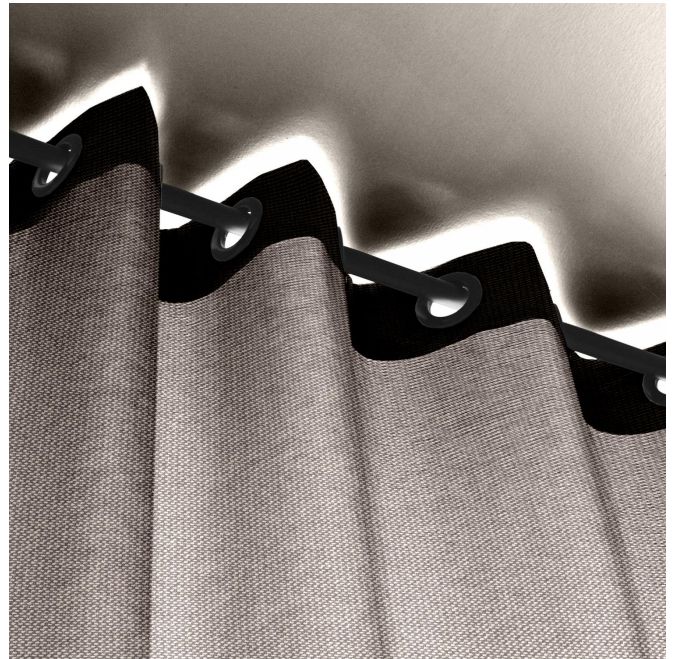

METIS Parme 79

Gruppe **C**

Eignung: ↔ 0.0 cm ↓ 0.0 cm "Eignung kann je nach gewähltem Trägergewebe unterschiedlich sein"

Zur Auswahl des Druckträgers und seiner Breite (Breite), wenden Sie sich bitte an Ihren Verkaufsvertreter. Kontaktieren Sie einen Berater

drapilux
By Sotexpro

DRAPILUX GmbH - Hafenstr. 3, 77694 Kehl - Deutschland