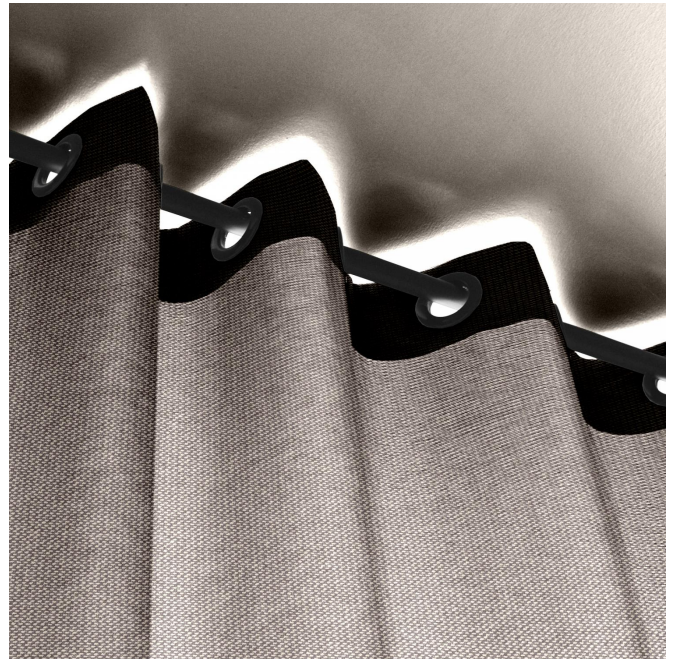

METIS Ivoire 115

Gruppe **B**

Eignung: ↔ 0.0 cm ↓ 0.0 cm "Eignung kann je nach gewähltem Trägergewebe unterschiedlich sein"

Zur Auswahl des Druckträgers und seiner Breite (Breite), wenden Sie sich bitte an Ihren Verkaufsvertreter. Kontaktieren Sie einen Berater

drapilux
By Sotexpro

DRAPILUX GmbH - Hafenstr. 3, 77694 Kehl - Deutschland