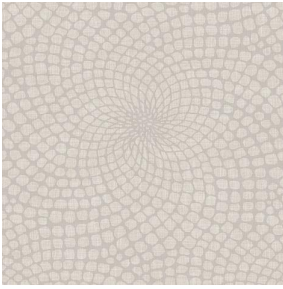

MELODY Lin 11