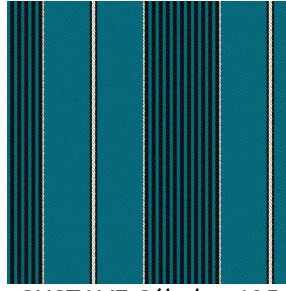

# GUSTAVE

GUSTAVE Rubis 59

GUSTAVE Céladon 135

GUSTAVE Taupe 95

# GUSTAVE Prune 84

Gruppe **C**

**Eignung:** → 14.0 cm ↓ 0.0 cm "Eignung kann je nach gewähltem Trägergewebe unterschiedlich sein"

Zur Auswahl des Druckträgers und seiner Breite (Breite), wenden Sie sich bitte an Ihren Verkaufsvertreter. Kontaktieren Sie einen Berater