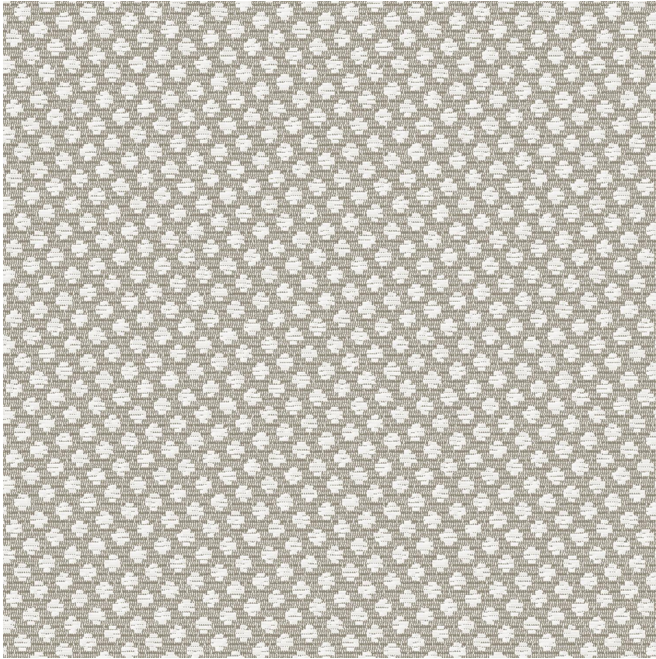

GONIDIE Lin 11

Gruppe **B**

Eignung: ↔ 0.0 cm ↓ 0.0 cm "Eignung kann je nach gewähltem Trägergewebe unterschiedlich sein"

Zur Auswahl des Druckträgers und seiner Breite (Breite), wenden Sie sich bitte an Ihren Verkaufsvertreter. Kontaktieren Sie einen Berater

drapilux
By Sotexpro

DRAPILUX GmbH - Hafenstraße 3, 77694 Kehl - Deutschland