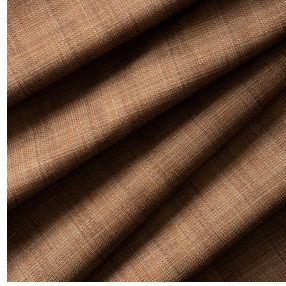

COMET RAPHIA 2351

Osier 171

Occultant relié imprimé, l'occultation est obtenue grâce à son envers floqué acrylique blanc.

Technische Eigenschaften

Applications Faltgardinen - Flächenvorhänge - Vorhänge

Zusammensetzung 100% Polyester mit weiß meliertem Acryl-Trägermaterial

Gewicht 390 g/m² 1092 g/m² Breite 280 cm

Stoffrichtung Rückwärts- oder Standardrichtung Eignung ↔ cm ↓ cm

Pflegehinweis ✕ ☒ ☐ ☉

Certifications OEKO-TEX STANDARD 100 (CQ 1006/1)

Mindestbestellmenge 5