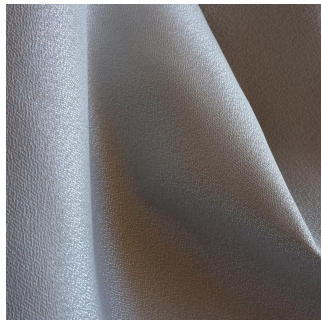

METALU ARGENT 73
Argent 73 / Gewebte Muster (Jacquard)

NOCTURNE MASTIC 48
Mastic 48 / Einfarbig