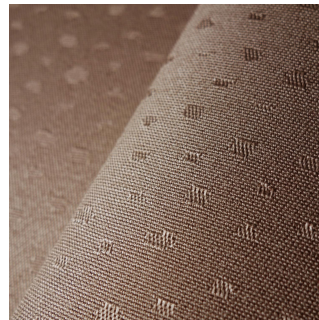

FRIMAS CHAMOIS 111
Chamois 111 / Gewebte Muster (Jacquard)