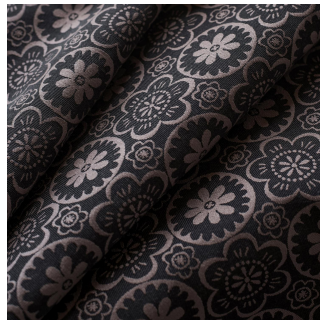

NADIA CHATAIGNE 55
Chataigne 55 / Gewebte Muster (Jacquard)