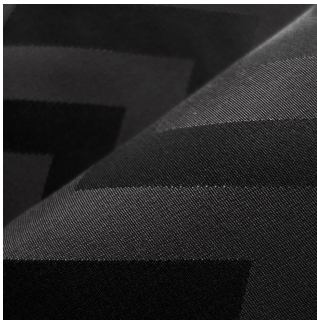

Sombres chimères

BEN CHATAIGNE 55
Chataigne 55 / Gewebte Muster (Jacquard)