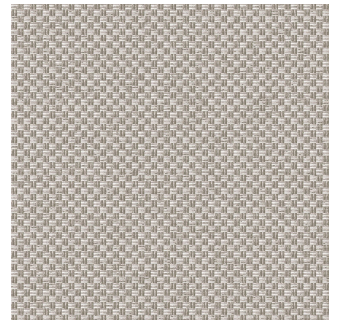

CHARLOTTE LIN 11
Lin 11 / Druck-Design