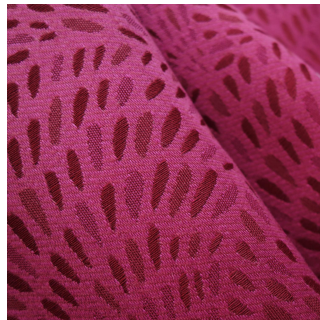

PAON FRAMBOISE 81
Framboise 81 / Gewebte Muster (Jacquard)