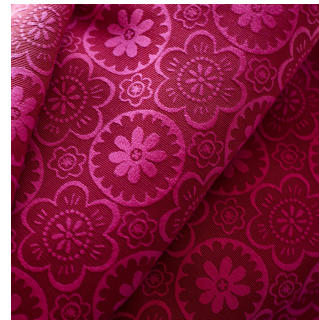

NADIA FUCHSIA 33
Fuchsia 33 / Gewebte Muster (Jacquard)