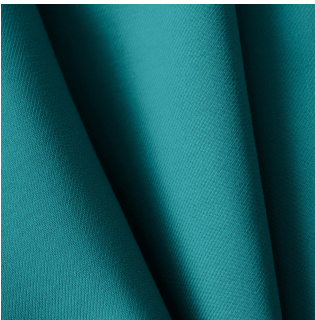

Psychédélique

COLLIOURE CANARD 80
Canard 80 / Einfarbig