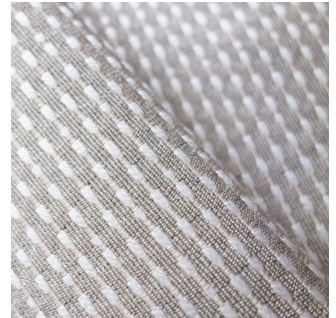

Poudlard

HARRY NATUREL 26
Naturel 26 / Gewebte Muster (Jacquard)