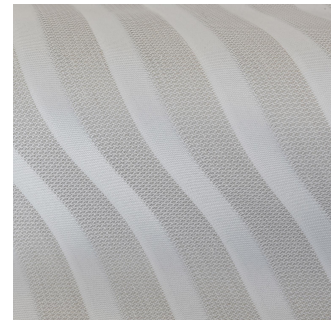

RENZA NATUREL 26
Naturel 26 / Gewebte Muster (Jacquard)