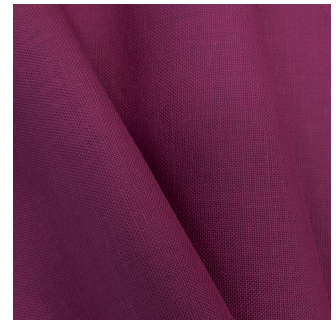

LINOSA FRAMBOISE 81
Framboise 81 / Einfarbig