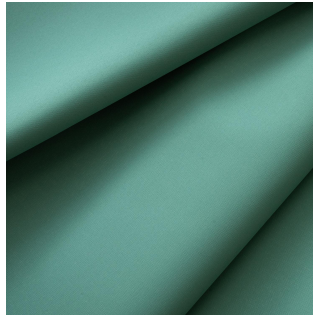

NOCTIS UNI EMERAUDE 88
Emeraude 88 / Einfarbig