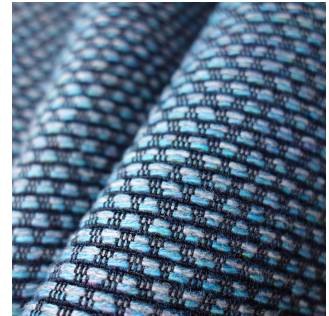

TOSCANE MATI BRUME 47
Brume 47 / Gewebte Muster (Jacquard)