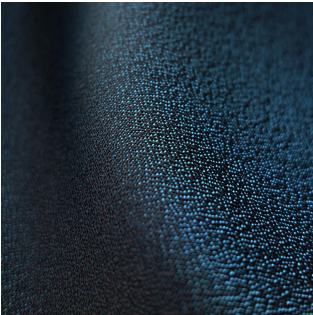

METALU OCÉAN 91
Océan 91 / Gewebte Muster (Jacquard)