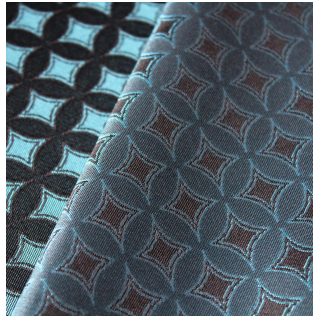

DADDY COBALT 114
Cobalt 114 / Gewebte Muster (Jacquard)