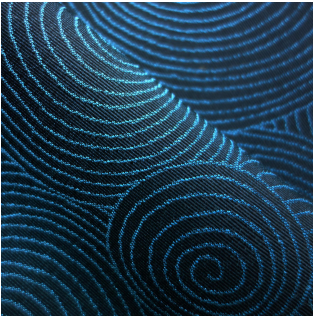

Paradoxal

CHAPI TURQUOISE 53
Turquoise 53 / Gewebte Muster (Jacquard)