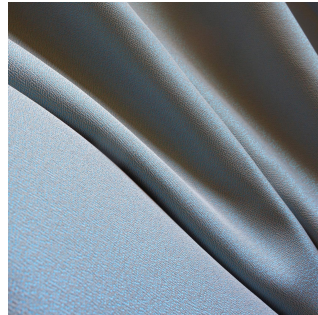

METALU TURQUOISE 53
Turquoise 53 / Gewebte Muster (Jacquard)