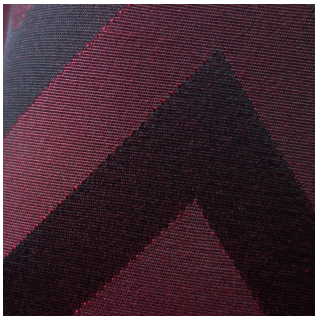

Opéra Baroque

BEN OPÉRA 104
Opéra 104 / Gewebte Muster (Jacquard)