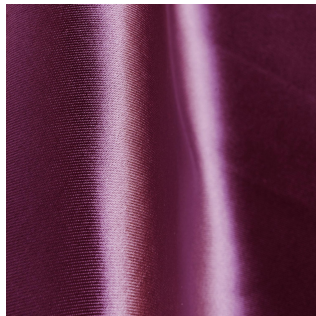

BOCHIC FUCHSIA 33
Fuchsia 33 / Einfarbig