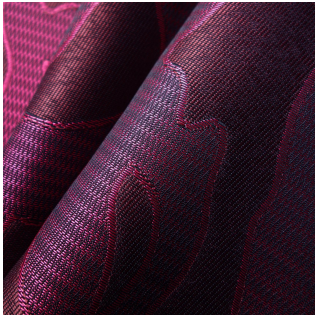

DUNE VIOLINE 105
Violine 105 / Gewebte Muster (Jacquard)