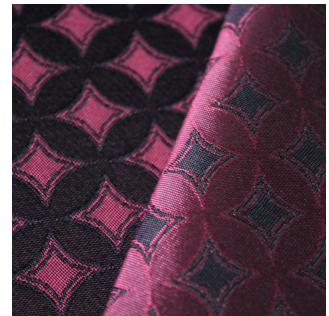

DADDY VIOLINE 105
Violine 105 / Gewebte Muster (Jacquard)