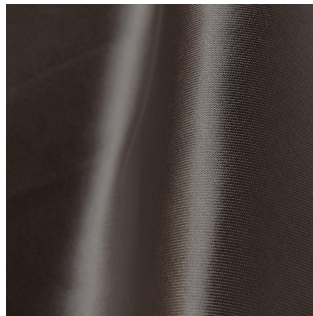

BOCHIC TOURTERELLE 138
Tourterelle 138 / Einfarbig