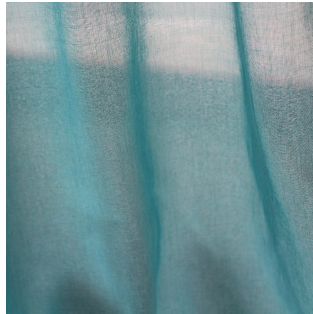

ETAMINE LAGON 19
Lagon 19 / Einfarbig Gardinen