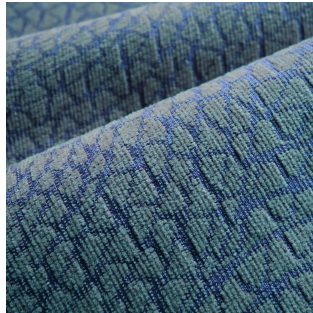

POPY BLEU 41
Bleu 41 / Gewebte Muster (Jacquard)

SAT120 MASTIC 48
Mastic 48 / Einfarbig