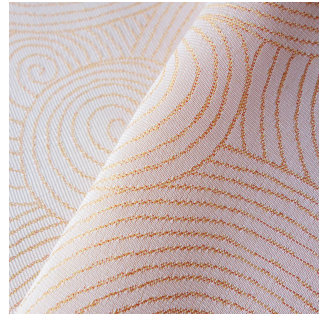

CHAPI PÊCHE 52
Pêche 52 / Gewebte Muster (Jacquard)