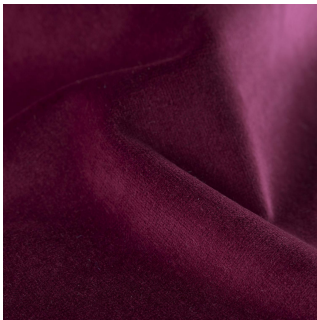

MANAOS BORDEAUX 06
Bordeaux 06 / Einfarbig Samt