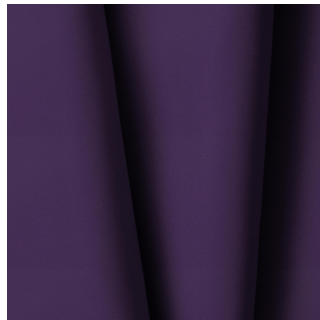

BOREAL PRUNE 84
Prune 84 / Einfarbig