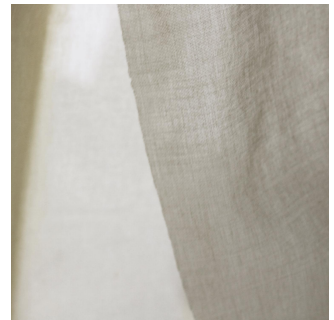

ETAMINE FICELLE 09
Ficelle 09 / Einfarbig Gardinen