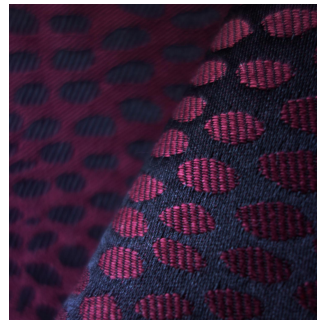

CAFE AUBERGINE 27
Aubergine 27 / Gewebte Muster (Jacquard)