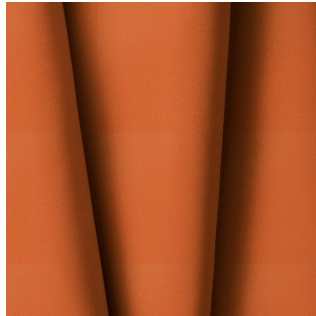

BOREAL ORANGE 15
Orange 15 / Einfarbig