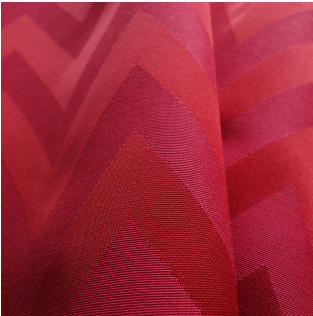

Méditation

BEN FEU 102
Feu 102 / Gewebte Muster (Jacquard)