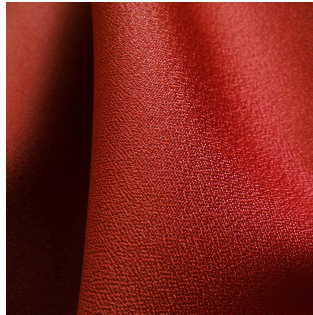

METALU SAFRAN 49
Safran 49 / Gewebte Muster (Jacquard)