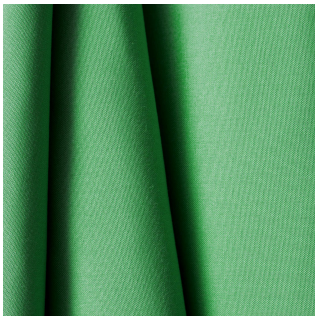

Manège enchanté

COLLEGE GRANNY 28
Granny 28 / Einfarbig