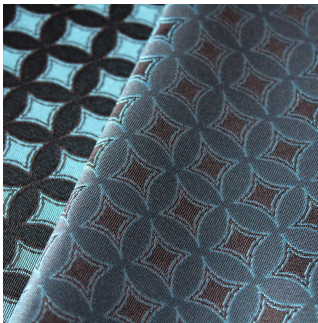

Industrial

DADDY COBALT 114
Cobalt 114 / Gewebte Muster (Jacquard)