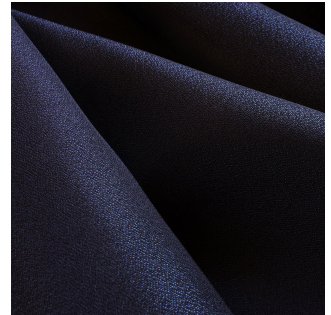

METALU CREPUSCULE 45
Crepuscule 45 / Gewebte Muster (Jacquard)