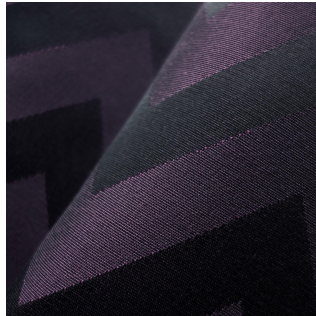

BEN VIOLINE 105
Violine 105 / Gewebte Muster (Jacquard)