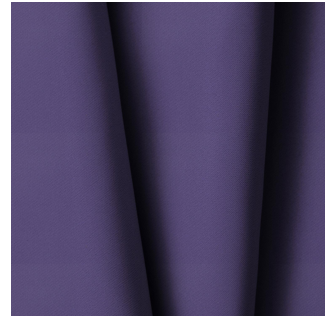

BOREAL PARME 68
Parme 68 / Einfarbig