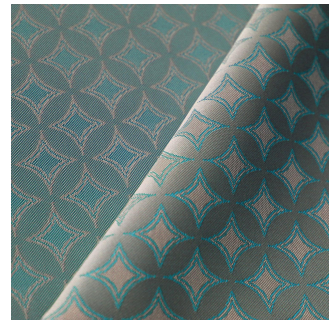

DADDY ARCTIQUE 58
Arctique 58 / Gewebte Muster (Jacquard)