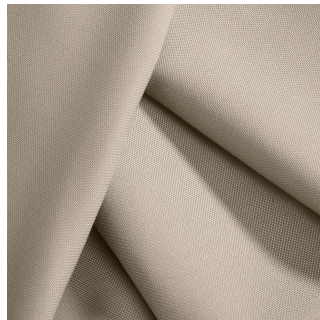

CORTE MASTIC 48
Mastic 48 / Einfarbig