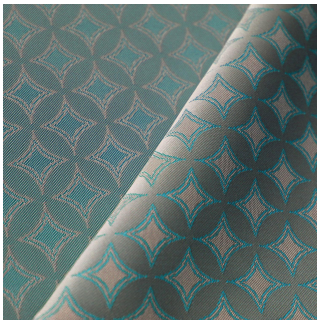

Fenêtre sur cour

DADDY ARCTIQUE 58
Arctique 58 / Gewebte Muster (Jacquard)