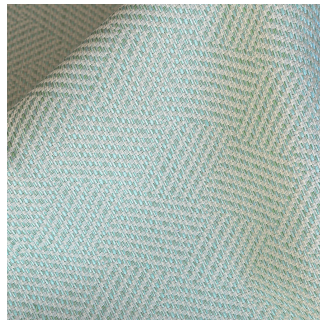

TOSCANE JOE BRUME 47
Brume 47 / Gewebte Muster (Jacquard)