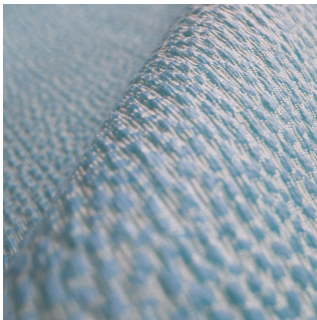

GRAIN GLACIER 43
Glacier 43 / Gewebte Muster (Jacquard)