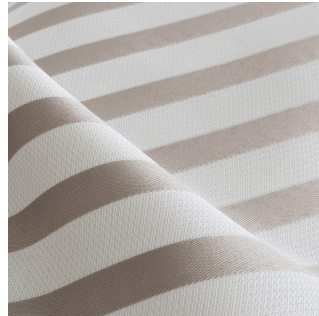

# Brumes

**BEN NATUREL 26**  
Naturel 26 / Gewebte Muster (Jacquard)

**GRAPHIC BEIGE 63**  
Beige 63 / Gewebte Muster (Jacquard)

**METALU COQUILLAGE 35**  
Coquillage 35 / Gewebte Muster (Jacquard)

**OPALE 2 BRUN 23**  
Brun 23 / Einfarbig

**ORGANZA NATUREL 26**  
Naturel 26 / Einfarbig Gardinen

**VICTOR FICELLE 09**  
Ficelle 09 / Gewebte Muster (Jacquard)

**CHARLOTTE BEIGE 63**  
Beige 63 / Druck-Design