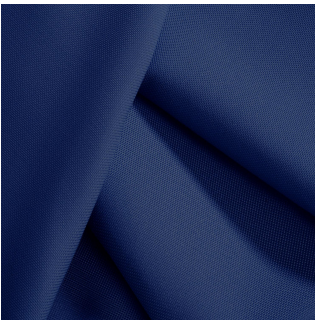

CORTE NAVAL 17
Naval 17 / Einfarbig