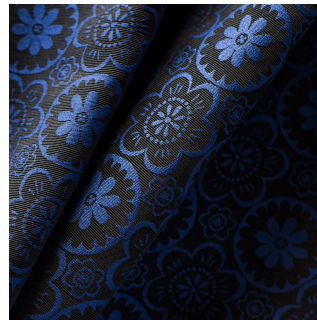

NADIA OCÉAN 91
Océan 91 / Gewebte Muster (Jacquard)