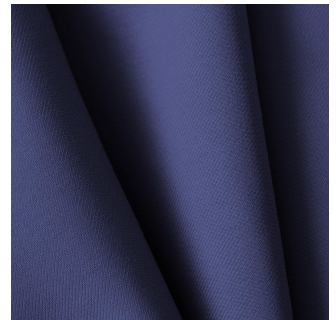

COLLIOURE OCÉAN 91
Océan 91 / Einfarbig