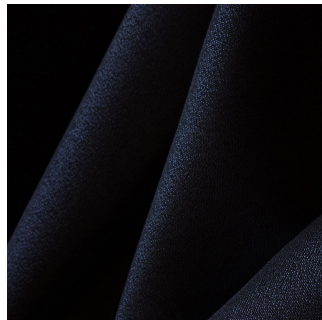

METALU EBENE 114
Ebene 114 / Gewebte Muster (Jacquard)