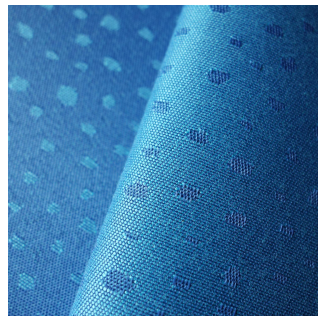

FRIMAS PACIFIQUE 54
Pacifique 54 / Gewebte Muster (Jacquard)