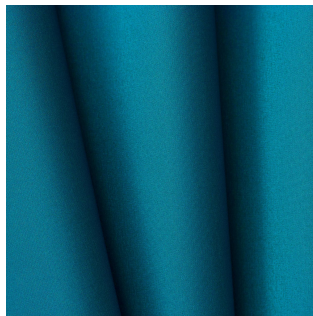

OPALE 2 CYAN 90
Cyan 90 / Einfarbig