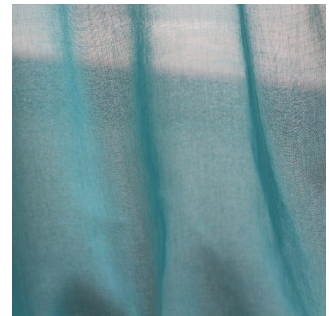

ETAMINE LAGON 19
Lagon 19 / Einfarbig Gardinen