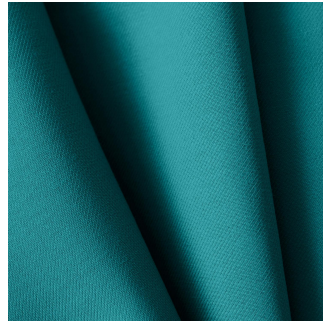

Alice

CAFE ARDOISE 87
Ardoise 87 / Gewebte Muster (Jacquard)

COLLIOURE CANARD 80
Canard 80 / Einfarbig

CORTE ABRICOT 08
Abricot 08 / Einfarbig

ETAMINE NOIR 12
Noir 12 / Einfarbig Gardinen

INARI CAMEL 23
Camel 23 / Gewebte Muster (Jacquard)

SCENARI AMARANTE 108
Amarante 108 / Gewebte Muster (Jacquard)

VICTOR NOIR 10
Noir 10 / Gewebte Muster (Jacquard)

BRIO TURQUOISE 53
Turquoise 53 / Druck-Design