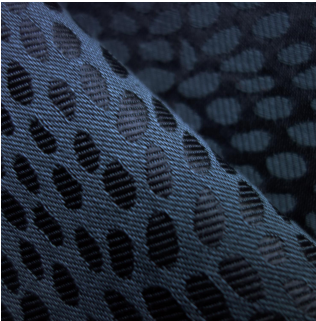

Alice

CAFE ARDOISE 87
Ardoise 87 / Gewebte Muster (Jacquard)

COLLIOURE CANARD 80
Canard 80 / Einfarbig

CORTE ABRICOT 08
Abricot 08 / Einfarbig

ETAMINE NOIR 12
Noir 12 / Einfarbig Gardinen

INARI CAMEL 23
Camel 23 / Gewebte Muster (Jacquard)

SCENARI AMARANTE 108
Amarante 108 / Gewebte Muster (Jacquard)

VICTOR NOIR 10
Noir 10 / Gewebte Muster (Jacquard)

BRIO TURQUOISE 53
Turquoise 53 / Druck-Design